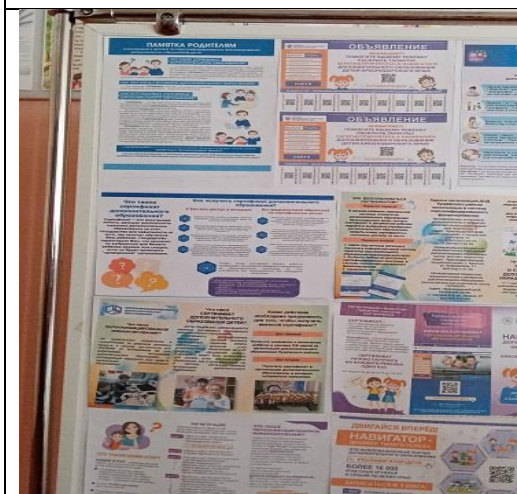

Информационная компания в образовательных учреждениях МО Кущёвский район по популяризации информационной системы «Навигатор» ДО Краснодарского края, системы персонифицированного финансирования.

МАОУ СОШ №2

МБДОУ КВ д/с №3

МБОУ СОШ №10

МБОУ ООШ №18

МБДОУ д/с ОВ №9

МБДОУ д/с №12

МБОУ ДО ЦТ

МАОУ СОШ №14

МБДОУ д/с №19